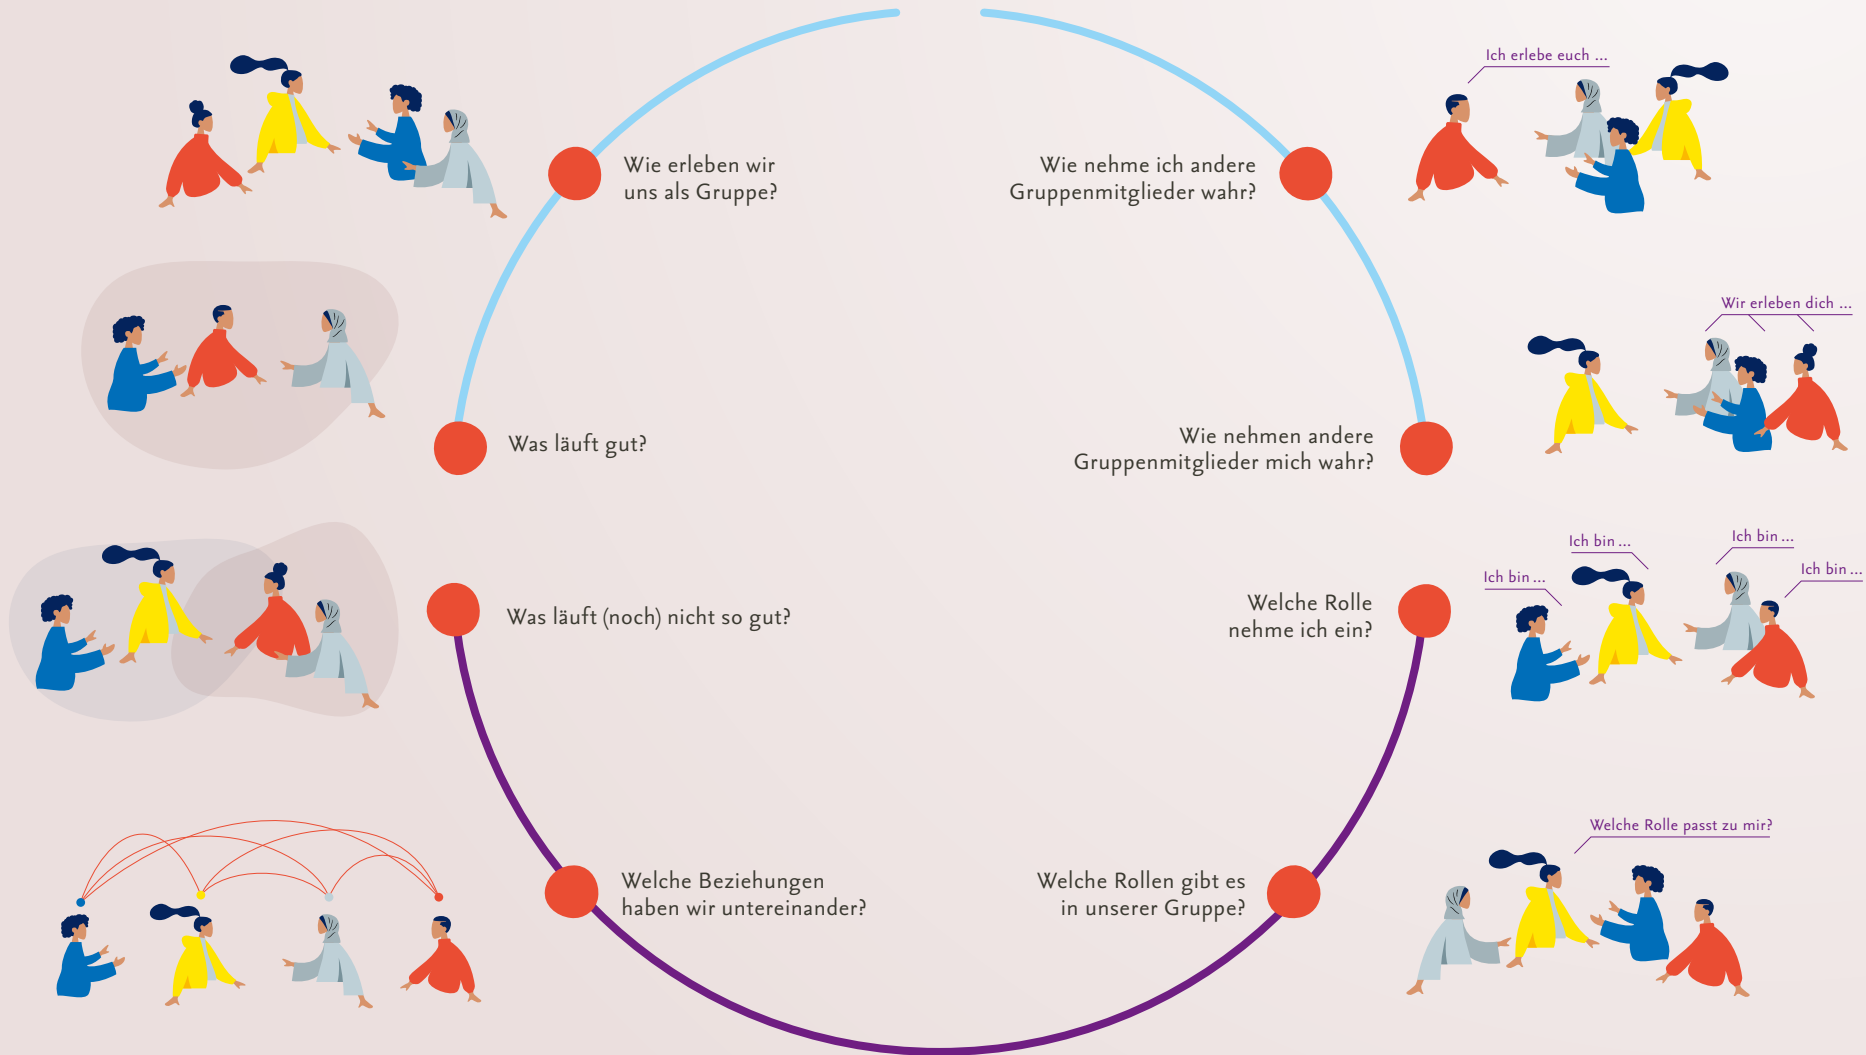

Ich.  
Du.  
Wir.

Gruppendynamik erleben —  
Zusammenarbeit verbessern

**HAUS ST. BENEDIKT**  
BENEDIKTINERABTEI GERLEVE

Im Fokus dieses erfahrungsorientierten Seminars stehen die Ziele, die Gemeinschaft zu stärken und eine gute Arbeitsfähigkeit für alle Gruppenmitglieder zu bewirken und langfristig sicherzustellen.

Wie gelingt es uns, dass **ALLE** gut lernen und arbeiten können?

Dazu betrachten wir die Dynamik der Gruppe und ermöglichen einen Zugang zu folgenden Fragen:

Im Seminarverlauf nehmen die Teilnehmenden sich selbst und auch die anderen Teilnehmenden der Gruppe in den Blick.

SEMINARINHALTE

In diesem Seminar regen wir zum wechselseitigen Austausch über die verschiedenen Wahrnehmungen der Teilnehmenden hinsichtlich der Gruppe und ihren Dynamiken an und begleiten so die Gruppe dabei ihre **eigenen »Themen« zu erkennen und bearbeiten zu lernen.**

Durch Übungen zur Selbst- und Fremdwahrnehmung kann unter anderem der Blick füreinander erweitert und eine **offene, konstruktive und nachhaltige Feedbackkultur gefördert** werden.