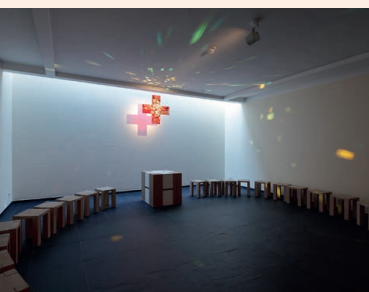

HAUS ST. BENEDIKT
BENEDIKTINERABTEI GERLEVE

„Wenn einer
eine Reise tut,
so kann er was erzählen ...“

Familienferienhotel
Haus St. Benedikt

◦ SOMMER 2021

○ Packt euren Koffer und macht euch mit eurer Familie auf zum Urlaub im Haus St. Benedikt!

DAS HAUS ST. BENEDIKT, die Jugendbildungsstätte der Benediktinerabtei Gerleve, möchte Familien auch in diesem Sommer die Möglichkeit anbieten, hier bei uns im Münsterland eine Woche Urlaub zu machen und so eine erholsame Auszeit vom Alltag im eigenen Land und ohne lange Anreise zu verbringen.

JEDER FAMILIE STEHT FÜR IHREN AUFENTHALT ein eigener »Koffer« mit verschiedenen Angeboten zur gemeinsamen Gestaltung der Zeit hier vor Ort zur Verfügung, in dem sich für die Kinder, die Eltern und die ganze Familie etwas finden lässt: etwas zum Entdecken, zum Basteln, zum Besinnen, zum Nachdenken, als Anregung zum gemeinsamen Gespräch und noch zu Vielem mehr. Freuen Sie sich auf vielfältige und neue Angebote für Groß und Klein.